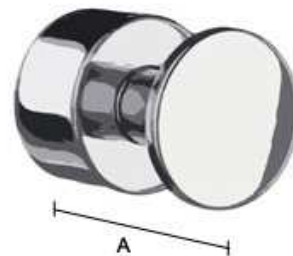

Krog

HOUSE håndklædeskrog i børstet krom.

Enkel at montere.

Skjult montage.

Sælges som 2-pak.

Artikel nummer

RS3455

Serie

HOUSE

Teknisk data

Finish	Børstet krom
Materiale	Messing
Montering	Lim,Skruer
Montagevejledning	Download PDF

Mål

A: 19 MM

B: 25