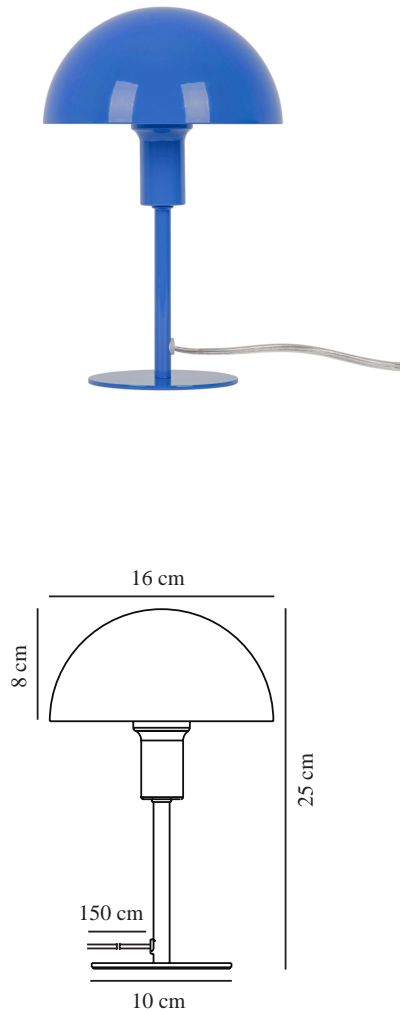

# ELLEN MINI | BORDLAMPE | BLÅ

2213745006

nordlux®

Spænding (V): 220-240 Volt  
IP-vurdering: IP20  
Maksimal pæreeffekt (W): 40W  
Klasse (klasse 1, klasse 2, klasse 3): Klasse 2 (Dobbelt isoleret)  
Pærefatning: E14  
Placering af afbryder: På ledningen  
Parallelforbindelse: False

Farve: Blå  
Højde (cm): 25  
Bredde (cm): 16  
Rørdiameter (cm): 1.15  
Skærm diameter (cm): 16  
Udendørssokkel, mål (cm): 10  
Længde (cm): 16  
Monteres direkte i isolering: False

TUN: 2310308  
Varenummer: 2213745006  
Stk. pr. master-kasse: 4  
Salgskasse, højde (cm): 26  
Salgskasse, bredde (cm): 17.5  
Salgskasse, dybde (cm): 17.5  
Salgskasse, volumen (m<sup>3</sup>): 0.008  
Nettovægt af produkt (kg): 0.65

Primært materiale: Metal  
Sekundært materiale: Plast  
Ledningens farve: Klar  
Ledningens længde (cm): 150  
Ledningens overflademateriale: Plast  
Kan ledningen udskiftes?: False

EAN-nummer: 5704924014161

• Lille version, der passer perfekt selv på steder med mindre plads • Moderne og elegant stil

• Skaber et blødt, nedadvendt lys

Med sine referencer til minimalistisk og tidløst skandinavisk design passer Ellen smukt ind i de fleste indretninger. Denne farverige "mini-version" er perfekt til at oplyse en hyld, vindueskarm, børneværelset eller andre steder, hvor der ikke er meget plads.