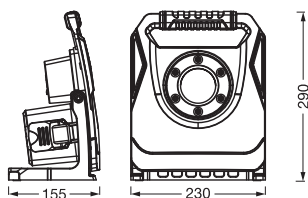

DIMENSIONER & VÆGT

Længde	230,00 mm
Bredde	155,00 mm
Højde	290,00 mm
Produktvægt	1440,00 g

WORKLIGHT BAT PB45W840DIM
POWER4ALL

MATERIALER & FARVER

Produktfarve	Sort
Armaturområde farve	Sort
Materiale	Aluminum
Afdækningsmateriale	Acrylonitrile butadiene styrene (ABS)
Glødetrådstest, jævnfør IEC 60695-2-12	650 °C
Kviksølvindhold	0.0 mg