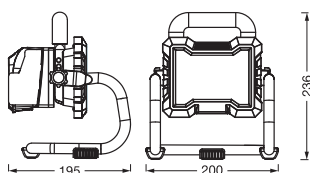

DIMENSIONER & VÆGT

Længde	200,00 mm
Bredde	195,00 mm
Højde	236,00 mm
Produktvægt	1080,00 g

WORKLIGHT BAT 15W 840
POWER4ALL

MATERIALER & FARVER

Produktfarve	Sort
Armaturområde farve	Sort
Materiale	Aluminum
Afdækningsmateriale	Acrylonitrile butadiene styrene (ABS)
Glødetrådstest, jævnfør IEC 60695-2-12	650 °C
Kviksølvindhold	0.0 mg