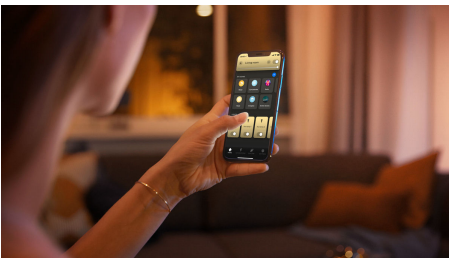

Behagelig dæmpning

- Forbindes med en trådløs Hue Dimmer switch, som giver enkel trådløs styring

Enkel intelligent belysning

- Betjen op til 10 lyskilder med Bluetooth appen
- Skab den rette stemning med varmt til køligt hvidt lys
- Få perfekte belysningsløsninger til dine daglige aktiviteter
- Få adgang til alle funktionerne til intelligent belysning med Hue Bridge

Vigtigste nyheder

Dæmpning uden installation

Få fuld kontrol over din Philips Hue belysning med den trådløse Hue Dimmer switch, som gør det muligt at tænde eller slukke for lyset, skifte mellem fire forskellige belysningsløsninger og dæmpe det til den ønskede lysstyrke. Den er nem og hurtig at montere: du skal bare forbinde kontakten med lampen eller pæren og placere kontakten, hvor du har lyst. Så nemt er det.

Betjen op til 10 lyskilder med Bluetooth appen

Med Hue Bluetooth appen kan du betjene dine intelligente Hue lyskilder i ét enkelt rum i dit hjem. Tilføj op til 10 intelligente lyskilder, og betjen dem alle med et enkelt tryk på din smartphone.