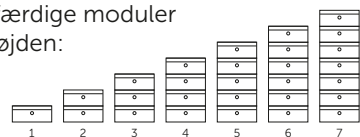

Model Farver / materialer Art.nr. Tun nr. EAN kode ekskl. moms inkl. moms

Allux PC2 - uden lås

En klassiker, fremstillet i galvaniseret pulverlakeret stål med brevindkast i aluminium. Til vægophæng, indmuring eller på stander.
Mål: HxBxD: 162 x 400 x 308 mm. Brevindkast 35 x 302 mm.
Brevindkast kan aflåses.

Leveres i færdige moduler fra 1-7 i højden:

Alu. grå
RAL 9006
m. alu.låge

1 modul	F47855-1	5983573	5701701855115	1.039,20	1.299,00
2 modul	F47855-2	1961131	5701701855214	2.078,40	2.598,00
3 modul	F47855-3	1961133	5701701855313	3.117,60	3.897,00
4 modul	F47855-4	1961136	5701701855412	4.156,80	5.196,00
5 modul	F47855-5	1961137	5701701855511	5.196,00	6.495,00
6 modul	F47855-6	1961145	5701701855610	6.235,20	7.794,00
7 modul	F47855-7	1961149	5701701855719	7.274,40	9.093,00

Antracit
RAL 7012S
m. stållåge

1 modul	F47855-1AN	1961156	5701701855122	1.039,20	1.299,00
2 modul	F47855-2AN	1961160	5701701855221	2.078,40	2.598,00
3 modul	F47855-3AN	1961162	5701701855320	3.117,60	3.897,00
4 modul	F47855-4AN	1961166	5701701855429	4.156,80	5.196,00
5 modul	F47855-5AN	1961172	5701701855528	5.196,00	6.495,00
6 modul	F47855-6AN	1961175	5701701855627	6.235,20	7.794,00
7 modul	F47855-7AN	1961178	5701701855726	7.274,40	9.093,00

Alu. grå
RAL 9006
m. stållåge

1 modul	F47855-1G	1961182	5701701855139	1.039,20	1.299,00
2 modul	F47855-2G	1961183	5701701855238	2.078,40	2.598,00
3 modul	F47855-3G	1961186	5701701855337	3.117,60	3.897,00
4 modul	F47855-4G	1961187	5701701855436	4.156,80	5.196,00
5 modul	F47855-5G	1961188	5701701855535	5.196,00	6.495,00
6 modul	F47855-6G	1961190	5701701855634	6.235,20	7.794,00
7 modul	F47855-7G	1961191	5701701855733	7.274,40	9.093,00

Hvid
RAL 9016
m. stållåge

1 modul	F47855-1H	1961192	5701701855146	1.039,20	1.299,00
2 modul	F47855-2H	1961193	5701701855245	2.078,40	2.598,00
3 modul	F47855-3H	1961194	5701701855344	3.117,60	3.897,00
4 modul	F47855-4H	1961195	5701701855443	4.156,80	5.196,00
5 modul	F47855-5H	1961196	5701701855542	5.196,00	6.495,00
6 modul	F47855-6H	1961197	5701701855641	6.235,20	7.794,00
7 modul	F47855-7H	1961198	5701701855740	7.274,40	9.093,00

Sort
RAL 9011S
m. stållåge

1 modul	F47855-1S	1961199	5701701855160	1.039,20	1.299,00
2 modul	F47855-2S	1961201	5701701855269	2.078,40	2.598,00
3 modul	F47855-3S	1961202	5701701855368	3.117,60	3.897,00
4 modul	F47855-4S	1961205	5701701855467	4.156,80	5.196,00
5 modul	F47855-5S	1961208	5701701855566	5.196,00	6.495,00
6 modul	F47855-6S	1961210	5701701855665	6.235,20	7.794,00
7 modul	F47855-7S	1961211	5701701855764	7.274,40	9.093,00

Gennemgående
alu. grå
RAL 9006
m. alu.låge

1 modul	F47865-1	1961407	5701701478888	1.279,20	1.599,00
2 modul	F47865-2	1958650	5701701478628	2.558,40	3.198,00
3 modul	F47865-3	1958651	5701701478635	3.837,60	4.797,00
4 modul	F47865-4	1958652	5701701478642	5.116,80	6.396,00
5 modul	F47865-5	1961737	5701701490057	6.396,00	7.995,00
6 modul	F47865-6	1961738	5701701490064	7.675,20	9.594,00
7 modul	F47865-7	1961739	5701701490071	8.954,40	11.193,00

Dobbelt højde
RAL 9006
m. alu.låge

1 modul	F47857	1961996	5701701478574	1.679,20	2.099,00