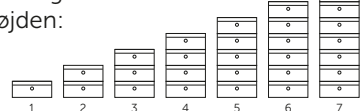

Model Farver / materialer Art.nr. Tun nr. EAN kode ekskl. moms inkl. moms

Allux PC1 - uden lås

En klassiker, fremstillet i galvaniseret pulverlakeret stål med brevindkast i aluminium. Til vægophæng, indmuring eller på stander.
Mål: HxBxD: 162 x 322 x 408 mm. Brevindkast 35 x 302 mm.
Brevindkast kan aflåses.

Leveres i færdige moduler fra 1-7 i højden:

Alu. grå
RAL 9006
m. alu.låge

1 modul	F47805-1	5983571	5701701805110	1.039,20	1.299,00
2 modul	F47805-2	1960744	5701701805219	2.078,40	2.598,00
3 modul	F47805-3	1960748	5701701805318	3.117,60	3.897,00
4 modul	F47805-4	1960756	5701701805417	4.156,80	5.196,00
5 modul	F47805-5	1960758	5701701805516	5.196,00	6.495,00
6 modul	F47805-6	1960762	5701701805615	6.235,20	7.794,00
7 modul	F47805-7	1960767	5701701805714	7.274,40	9.093,00

Antracit
RAL 7012S
m. stållåge

1 modul	F47805-1AN	1961049	5701701805127	1.039,20	1.299,00
2 modul	F47805-2AN	1961050	5701701805226	2.078,40	2.598,00
3 modul	F47805-3AN	1961052	5701701805325	3.117,60	3.897,00
4 modul	F47805-4AN	1961060	5701701805424	4.156,80	5.196,00
5 modul	F47805-5AN	1961062	5701701805523	5.196,00	6.495,00
6 modul	F47805-6AN	1961063	5701701805622	6.235,20	7.794,00
7 modul	F47805-7AN	1961064	5701701805721	7.274,40	9.093,00

Alugrå
RAL 9006
m. stållåge

1 modul	F47805-1G	1961066	5701701805134	1.039,20	1.299,00
2 modul	F47805-2G	1961069	5701701805233	2.078,40	2.598,00
3 modul	F47805-3G	1961071	5701701805332	3.117,60	3.897,00
4 modul	F47805-4G	1961073	5701701805431	4.156,80	5.196,00
5 modul	F47805-5G	1961075	5701701805530	5.196,00	6.495,00
6 modul	F47805-6G	1961077	5701701805639	6.235,20	7.794,00
7 modul	F47805-7G	1961079	5701701805738	7.274,40	9.093,00

Hvid
RAL 9016
m. stållåge

1 modul	F47805-1H	1961080	5701701805141	1.039,20	1.299,00
2 modul	F47805-2H	1961081	5701701805240	2.078,40	2.598,00
3 modul	F47805-3H	1961082	5701701805349	3.117,60	3.897,00
4 modul	F47805-4H	1961084	5701701805448	4.156,80	5.196,00
5 modul	F47805-5H	1961087	5701701805547	5.196,00	6.495,00
6 modul	F47805-6H	1961088	5701701805646	6.235,20	7.794,00
7 modul	F47805-7H	1961089	5701701805745	7.274,40	9.093,00

Sort
RAL 9011S
m. stållåge

1 modul	F47805-1S	1961100	5701701805165	1.039,20	1.299,00
2 modul	F47805-2S	1961103	5701701805264	2.078,40	2.598,00
3 modul	F47805-3S	1961104	5701701805363	3.117,60	3.897,00
4 modul	F47805-4S	1961109	5701701805462	4.156,80	5.196,00
5 modul	F47805-5S	1961111	5701701805561	5.196,00	6.495,00
6 modul	F47805-6S	1961113	5701701805660	6.235,20	7.794,00
7 modul	F47805-7S	1961117	5701701805769	7.274,40	9.093,00

Gennemgående
alu. grå
RAL 9006
m. alu.låge

1 modul	F47815-1	1961121	5701701478116	1.279,20	1.599,00
2 modul	F47815-2	1958641	5701701478123	2.558,40	3.198,00
3 modul	F47815-3	1958643	5701701478130	3.837,60	4.797,00
4 modul	F47815-4	1958645	5701701478147	5.116,80	6.396,00
5 modul	F47815-5	1961732	5701701479052	6.396,00	7.995,00
6 modul	F47815-6	1961733	5701701479069	7.675,20	9.594,00
7 modul	F47815-7	1961734	5701701479076	8.954,40	11.193,00

Dobbelt højde
RAL 9006
m. alu.låge

1 modul	F47807	1961127	5701701807114	1.679,20	2.099,00