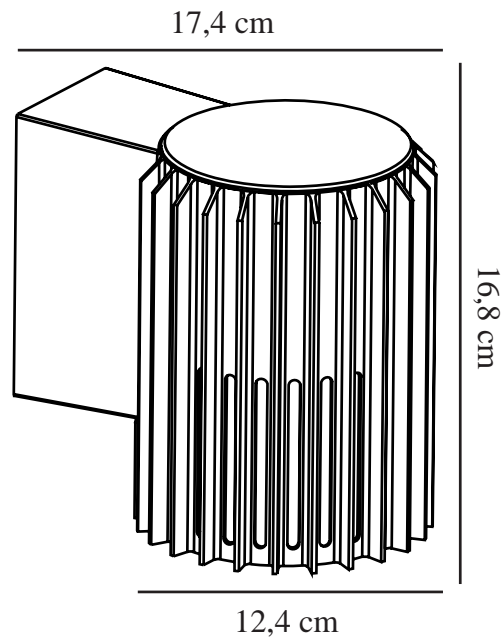

ALUDRA | VÆGLAMPE | SEASIDE METALLISK

nordlux®

BRUN

2118011261

Spænding (V): 220-240 Volt
IP-vurdering: IP54
Maksimal pæreeffekt (W): 15W
Klasse (klasse 1, klasse 2, klasse 3): Klasse 1 (Jord)
Pærefatning: E27
Parallelforbindelse: False

Højde (cm): 16.8
Skærm diameter (cm): 12.4
Projektion (cm): 17.4
EAN-nummer: 5704924022043
TUN: 2389571
Varenummer: 2118011261
Stk. pr. master-kasse: 3

Salgskasse, højde (cm): 18.5
Salgskasse, bredde (cm): 19.5
Salgskasse, dybde (cm): 14
Salgskasse, volumen (m³): 0.0051
Nettovægt af produkt (kg): 0.94

Primært materiale: Aluminium
Sekundært materiale:
Polycarbonat
Egnet til kystnære områder: True
Farve: Seaside metallisk brun

- Lille, kompakt design
- Smuk lys- og skyggeeffekt
- Kan parallelforbindes
- Holdbart materiale, der er velegnet til barskt vejr
- 10 års garanti på forringelse af overflade