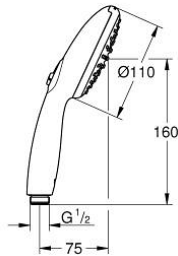

## 27 946 243 1 VITALIO START 110 HÅNDBRUSER 2 SPRAYS

### PRODUKTBESKRIVELSE

- Farve: matte black
- spraymønstre
- Rain, Jet
- GROHE Water Saving - reducerer vandforbruget og giver en perfekt gennemstrømning
- GROHE SmartSwitch - drej knappen for at skifte til din foretrukne spray type
- GROHE DreamSpray perfekt spraymønster
- SpeedClean antikalksystem
- Indre vandveje - indre vandveje beskytter overflader og mod skoldning
- ShockProof silikonering modvirker skader ved tab/fald af bruser
- universelt monteringsystem, passer alle standard bruseslanger
- maksimal vandflow (ved 3 bar): 7,4 l/min
- min. tryk 1,0 bar
- 5 color packaging
- Consumer edition