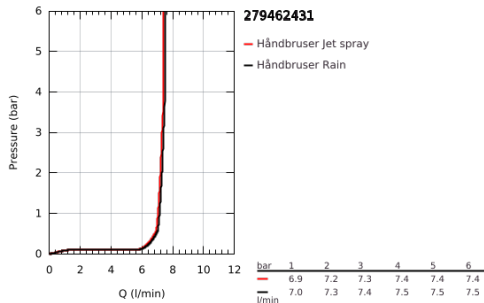

## 27 946 243 1 VITALIO START 110 HÅNDBRUSER 2 SPRAYS

### PRODUKTBESKRIVELSE

- Farve: matte black
- spraymønstre
- Rain, Jet
- GROHE Water Saving - reducerer vandforbruget og giver en perfekt gennemstrømning
- GROHE SmartSwitch - drej knappen for at skifte til din foretrukne spray type
- GROHE DreamSpray perfekt spraymønster
- SpeedClean antikalksystem
- Indre vandveje - indre vandveje beskytter overflader og mod skoldning
- ShockProof silikonering modvirker skader ved tab/fald af bruser
- universelt monteringsystem, passer alle standard bruseslanger
- maksimal vandflow (ved 3 bar): 7,4 l/min
- min. tryk 1,0 bar
- 5 color packaging
- Consumer edition